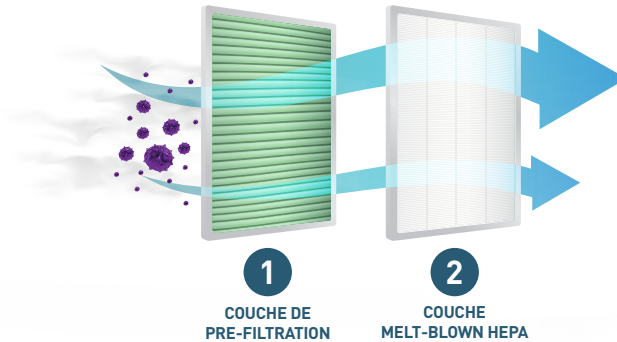

## LES 4 BÉNÉFICES DU FILTRE CABINHEPA+

**HAUT NIVEAU DE PROTECTION**  
Purification d'exigence  
chirurgicale dans votre voiture.

- 1** UN BOUCLIER CONTRE LES PARTICULES ET ALLERGÈNES NOCIFS POUR LA SANTÉ.
- 2** MAINTENIR UN FLUX D'AIR RÉGULIER.
- 3** LA SANTÉ AVANT TOUT : LE FILTRE HEPA A LA MEILLEURE EFFICACITÉ DE FILTRATION.
- 4** 100 % NATUREL : UNE FILTRATION NATURELLE QUI PROTÈGE CONTRE LES BACTÉRIES, LES PARTICULES FINES, LES POLLENS ET LES MOISSISSURES.

**PROTECTION VIRUS**  
Les particules fines  
aussi petites que 0,3 micron  
sont bloquées à

**99,97%**

IL EST TEMPS DE **PRENDRE SOIN** DE VOTRE **SANTÉ** EN COMMENÇANT PAR UN **AIR PURIFIÉ** DANS VOTRE HABITACLE !