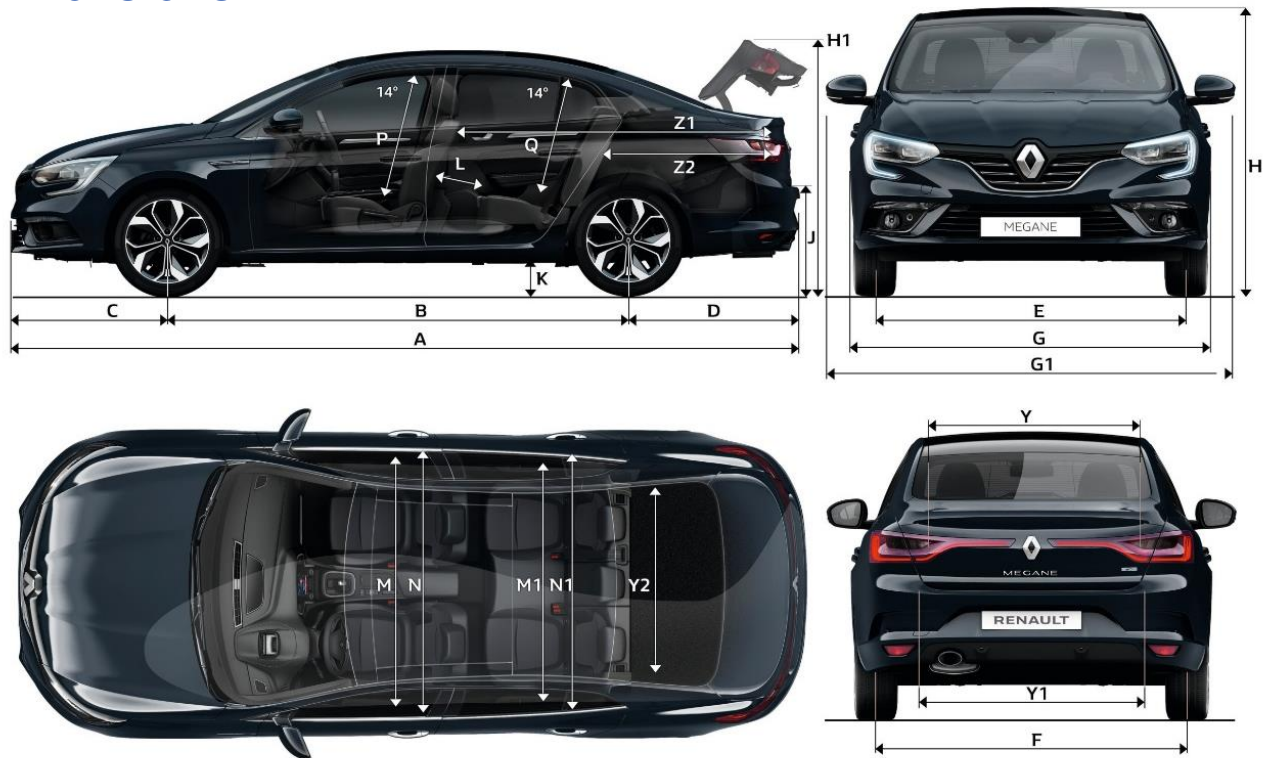

# Nouvelle Renault MEGANE Sedan

## Dimensions

### DIMENSIONS (mm)

<b>A</b>	Longueur hors tout	4 632
<b>B</b>	Empattement, à vide	2 711
<b>C</b>	Porte-à-faux avant	919
<b>D</b>	Porte-à-faux arrière	1 002
<b>E</b>	Voie avant	1 577
<b>F</b>	Voie arrière	1 574
<b>G / G1</b>	Largeur avec rétroviseurs / avec rétroviseurs repliés	2 058 / 1 814
<b>H</b>	Hauteur à vide	1 443
<b>H1</b>	Hauteur avec malle ouverte à vide	1 706
<b>J</b>	Hauteur seuil de coffre à vide	707
<b>K</b>	Garde au sol	136
<b>L</b>	Rayon aux genoux de la 2 <sup>ème</sup> rangée	216
<b>M</b>	Largeur aux coudes avant	1 492
<b>M1</b>	Largeur aux coudes arrière	1 413
<b>N</b>	Largeur aux épaules avant	1 441
<b>N1</b>	Largeur aux épaules arrière	1 390
<b>P</b>	Hauteur sous pavillon de la 1 <sup>ère</sup> rangée	840
<b>Q</b>	Hauteur sous pavillon la 2 <sup>ème</sup> rangée	851
<b>Y</b>	Largeur entrée supérieure de coffre	945
<b>Y1</b>	Largeur d'entrée inférieure de coffre	1 114
<b>Y2</b>	Largeur intérieure entre passage de roue	1 108
<b>Z1</b>	Longueur de chargement maxi (sièges arrière rabattus)	1 904
<b>Z2</b>	Longueur de chargement derrière les sièges arrière	1 084
	Volume de coffre VDA (dm <sup>3</sup> )	550