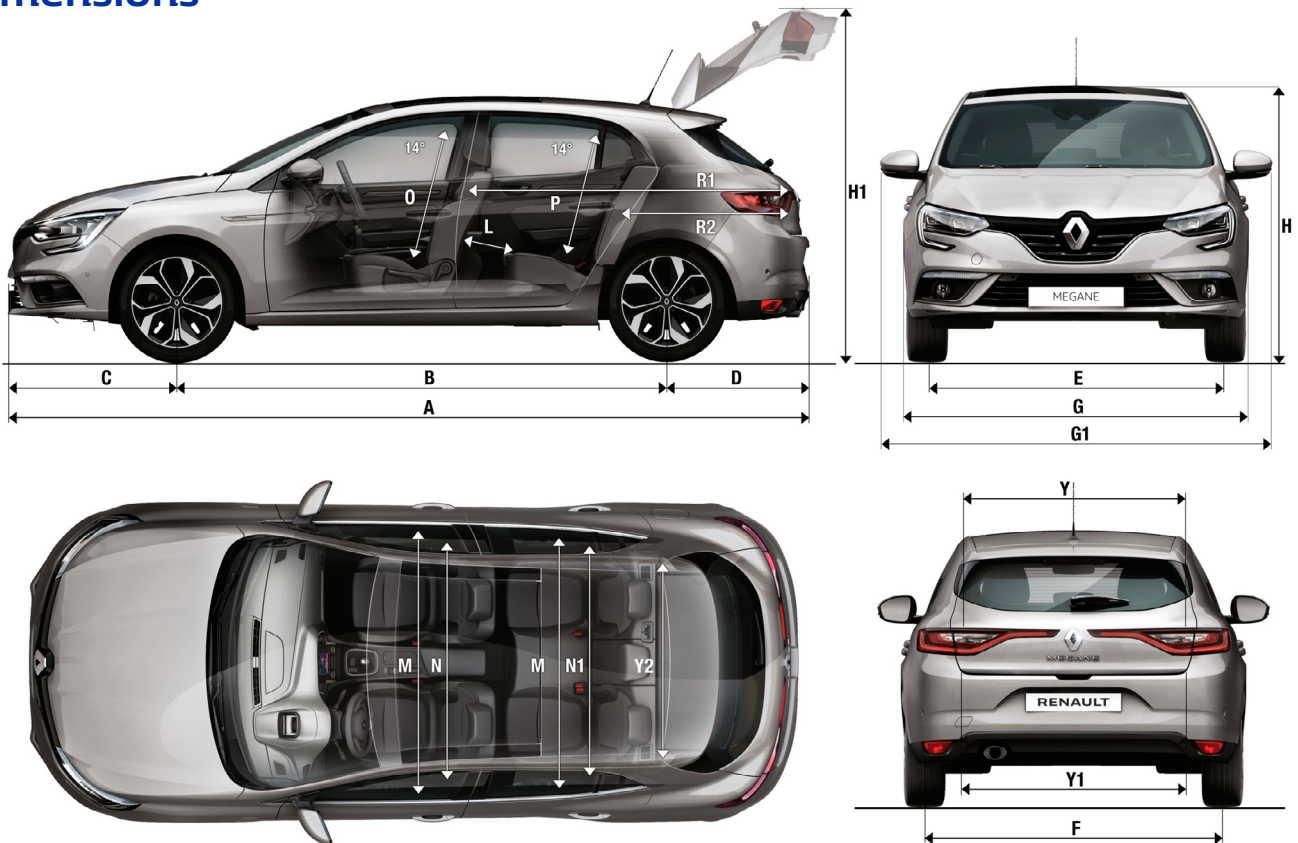

# Nouvelle Renault MÉGANE

## Dimensions

### DIMENSIONS (mm)

A	Longueur hors tout	4 359
B	Empattement, à vide	2 669
C	Porte-à-faux avant	919
D	Porte-à-faux arrière	771
E	Voie avant au sol, jantes 17"	1 591
F	Voie arrière au sol, jantes 17"	1 586
G	Largeur hors tout	1 814
G1	Largeur hors tout avec rétroviseurs	2 058
H	Hauteur à vide	1 447
H1	Hauteur avec malle ouverte à vide	2 044
-	Hauteur seuil de coffre à vide	750
-	Garde au sol à vide	145
L	Rayon aux genoux de la 2 <sup>ème</sup> rangée	179
M	Largeur aux coudes avant	1 418
M1	Largeur aux coudes arrière	1 420
N	Largeur aux épaules avant	1 441
N1	Largeur aux épaules arrière	1 390
O	Hauteur avant sous pavillon, siège en position médiane	886
P	Hauteur arrière sous pavillon, siège en position médiane	866
Y	Largeur entrée supérieure de coffre	903
Y1	Largeur entrée inférieure de coffre	1 080
Y2	Largeur intérieure entre passage de roue	1 111
-	Hauteur entrée de coffre	544
R1	Longueur de chargement maxi (sièges arrière rabattus)	1 582
R2	Longueur de chargement maxi derrière les sièges arrière	469