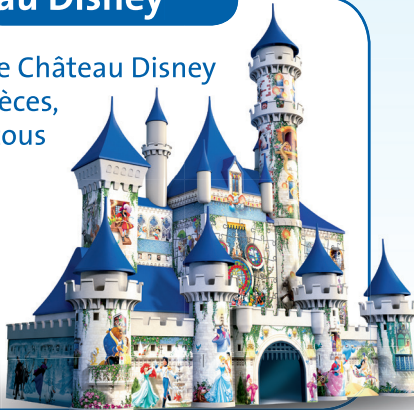

Le Combi T1 Volkswagen

Passionnés de véhicules ou mordus de voyages ? En route pour de nouvelles aventures avec le mythique Combi T1 de la marque Volkswagen, sorti en 1950, en puzzle 3D. Pièce par pièce, le Combi transporte les férus de puzzle pour un voyage hors du commun !

La Tour Eiffel

Symbole de la France dans le monde, vitrine de Paris et accueillant près de 7 millions de visiteurs par an, la célèbre Dame de Fer, ici composée de 216 pièces, saura charmer les passionnés de puzzle par son architecture incroyable et son design étonnant.

▲ *La magie de Paris illuminera les yeux de tous les adeptes.*

Big Ben

Et si l'on pouvait voir l'heure de la grande Tour Elizabeth du palais de Westminster, abritant la cloche Big Ben, de son canapé? Ravensburger l'a fait! Avec une réelle montre intégrée, le puzzle Big Ben Clock impressionnera tous les amateurs de puzzle avec ses 216 pièces.

▲ *C'est l'heure de construire!*

Château Disney

Monument féérique, le Château Disney en puzzle 3D de 216 pièces, fascine et transporte tous les fans dans l'univers magique de Disney!

▲ *La construction du Château de la Belle au Bois dormant en inspirera plus d'un!*