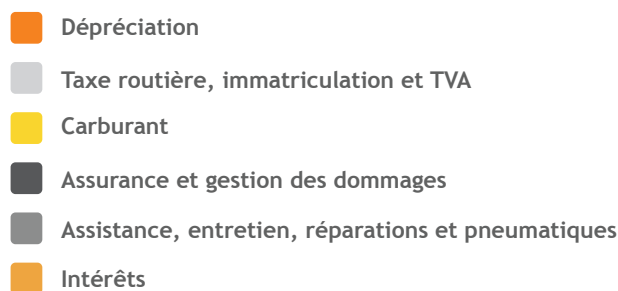

LeasePlan CarCost Index 2016

Répartition des coûts d'usage d'une voiture

(tous véhicules, diesel et essence)

France

Tous les pays

Sur la base de l'étude des coûts d'une voiture des segments B et C, avec un kilométrage annuel moyen de 20 000 kilomètres, dans 24 pays européens.