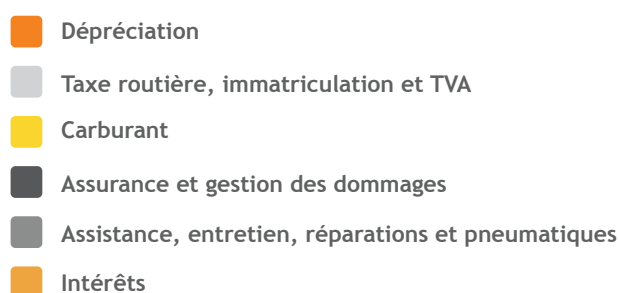

LeasePlan CarCost Index 2016

Répartition des coûts d'usage d'une voiture

(tous véhicules, diesel et essence)

France

Tous les pays

Sur la base de l'étude des coûts d'une voiture des segments B et C, avec un kilométrage annuel moyen de 20 000 kilomètres, dans 24 pays européens.