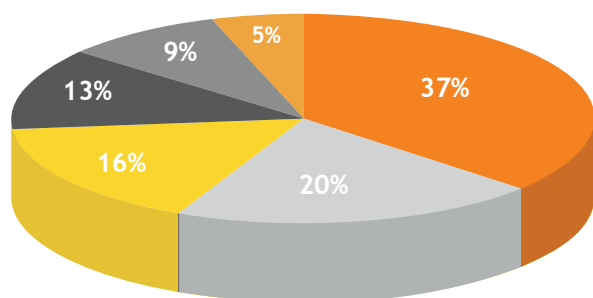

LeasePlan CarCost Index 2016

Répartition des coûts d'usage d'une voiture

(tous véhicules, diesel et essence)

France

Tous les pays

Sur la base de l'étude des coûts d'une voiture des segments B et C, avec un kilométrage annuel moyen de 20 000 kilomètres, dans 24 pays européens.