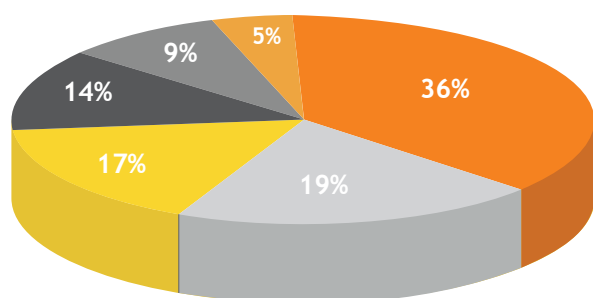

LeasePlan CarCost Index 2016

Répartition des coûts d'usage d'une voiture

(tous véhicules, diesel et essence)

France

Tous les pays

Sur la base de l'étude des coûts d'une voiture des segments B et C, avec un kilométrage annuel moyen de 20 000 kilomètres, dans 24 pays européens.