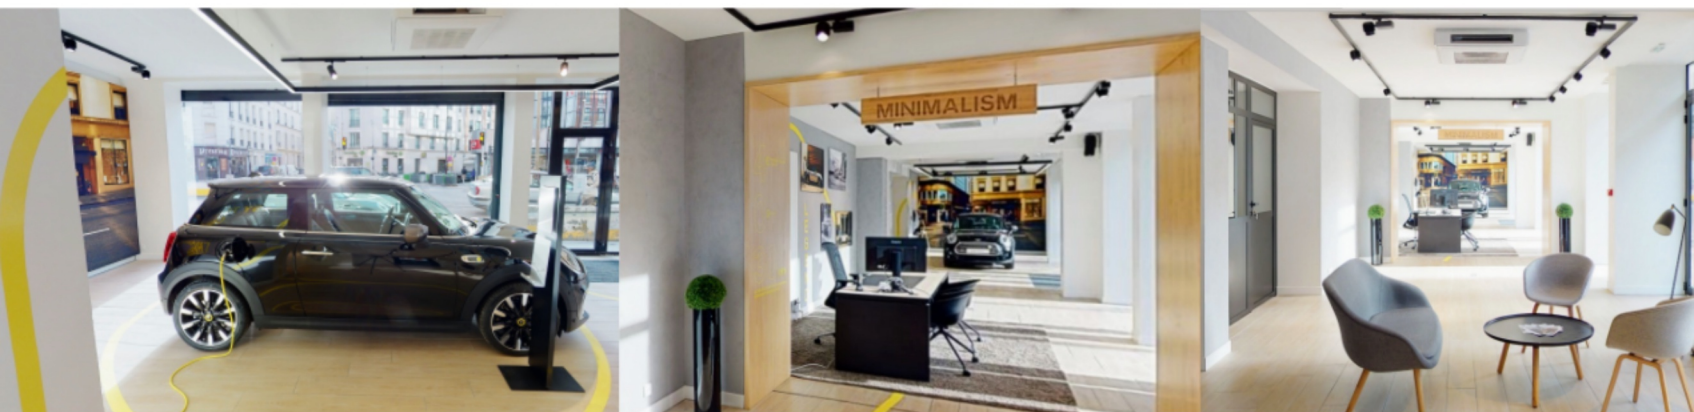

Le 1er corner MINI Electric en France

POUR LA PREMIERE FOIS EN FRANCE, AU COEUR DE PARIS, AU SEIN DE LA CONCESSION CHARLES POZZI MINI, LE GROUPE HORIZON A IMAGINE UN CORNER DE 68M2 DÉDIÉ À L'ÉLECTRIQUE.

C'EST À L'INTÉRIEUR...

MINIMALISTE - DYNAMIQUE - ELECTRIQUE

PAR LE GROUPE HORIZON

L'aménagement de ce corner zen et minimaliste vous emporte dans l'univers de MINI Electric, les couleurs sont claires et reposantes, pour un rendu très soft et lumineux.

Une ligne vert anis vient en contraste en parcourant les murs et le sol, symbolisant le courant électrique.

L'éclairage est aussi une partie importante de cet espace pour la mise en avant des modèles de la gamme. Pour compléter, un espace salon convivial amène le client à la détente. ce corner unique et cosy est un concentré de zen attitude...