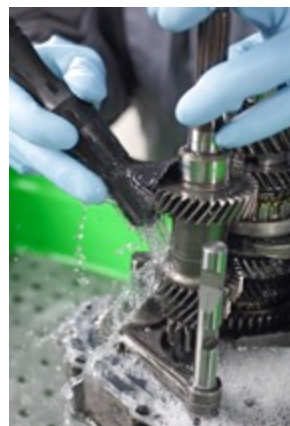

Légendes photos :

Visuels HD à télécharger :

<https://www.dropbox.com/sh/kw31syroufwjbg/AAADGTwH_qvL61XRVHEzVcWya?dl=0>