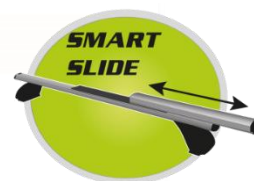

4 J'installe mon matériel.

Tout est prêt pour le départ !

Fix&Slide – L'indispensable de votre été

Les 6 points clés du Fix&Slide XL

- 1. Première installation** : Très facile à monter, en moins de 3 minutes.
- 2. Utilisation très simple et pratique** : Le Fix&Slide coulisse pour pouvoir installer votre matériel très facilement avant de le repousser sur le toit.
- 3. Chargement et déchargement des deux côtés** : Peu importe où vous vous gardez, vous pouvez tirer votre Smart Slide depuis les deux côtés de votre véhicule.
- 4. Installation en saison** : Installation et désinstallation en 1 clic ! Laissez les fixations toute la saison et installez le Fix&Slide à chaque sortie. Jusqu'à 15% d'économies de carburant et encore plus de temps libre !
- 5. S'installe sur toutes les barres de toit** : Acier, Aluminium, toutes marques confondues.
- 6. Compatible avec tous les accessoires de portage** : Installez-y n'importe lequel de vos accessoires de portage : porte-vélos, porte-skis, porte-kayak, coffres de toit, etc. Transportez jusqu'à 4 vélos et bien d'autres équipements !

Existe aussi : le Fix & Slide L

Le Fix & Slide L bénéficie aussi du smartslide pour un chargement facilité.

D'un format réduit, il s'adapte à toutes les barres de toit ainsi qu'aux plus petits budgets ! Plus d'infos sur www.greenvalley.fr.

Fix & Slide

OU

OU

Fix & Slide

Découvrez-le en vidéo

Green Valley[®]

S m a r t m o b i l i t y

Green Valley, une marque Flauraud. www.flauraud.fr