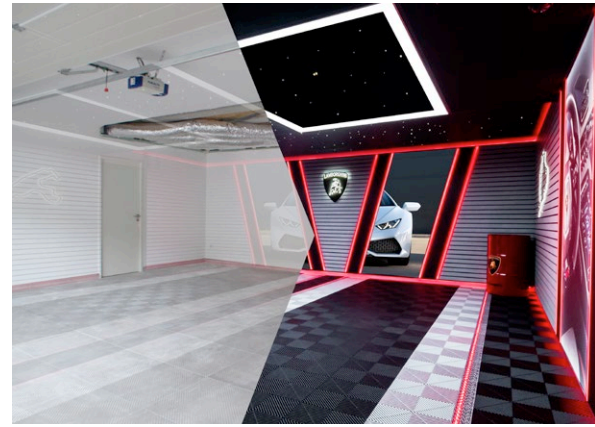

COMMUNIQUÉ DE PRESSE

CAREA-DESIGN

Garages de luxe

Écrins de luxe
pour belles mécaniques

Avant

Après