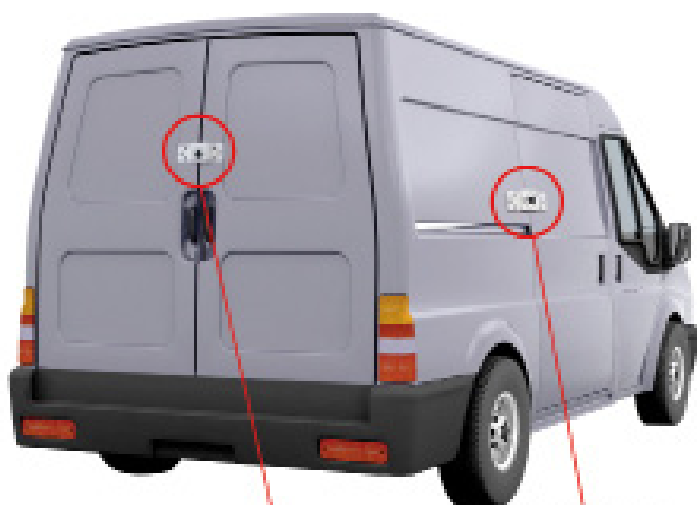

### Deux serrures antivol pour véhicules utilitaires

Le Pack Diskus Integral ABUS pour portes arrière et latérales de véhicules utilitaires offre une sécurité optimale contre les tentatives d'effractions et de vols. Facile à installer, il représente la solution idéale pour les professionnels qui sont amenés à réaliser de nombreuses manipulations d'ouverture et de fermeture de portes.

Le Pack Diskus Integral ABUS comprend deux serrures antivol. Le modèle DI 141/200 s'installe et sécurise les portes battantes alors que le modèle DI 142/200 s'installe et sécurise la porte coulissante du véhicule. Ces serrures anti-effraction peuvent également être utilisées pour sécuriser les portes d'un garage ou d'un local.

Elles sont composées de matériaux très résistants : un corps en acier trempé, pour faire front aux tentatives d'attaques en force, et de cadenas anti-crochetage. Elles ont l'avantage de rester solidaires avec les portes, donc pas de risque de perte ou de gêne pour charger ou décharger le véhicule.